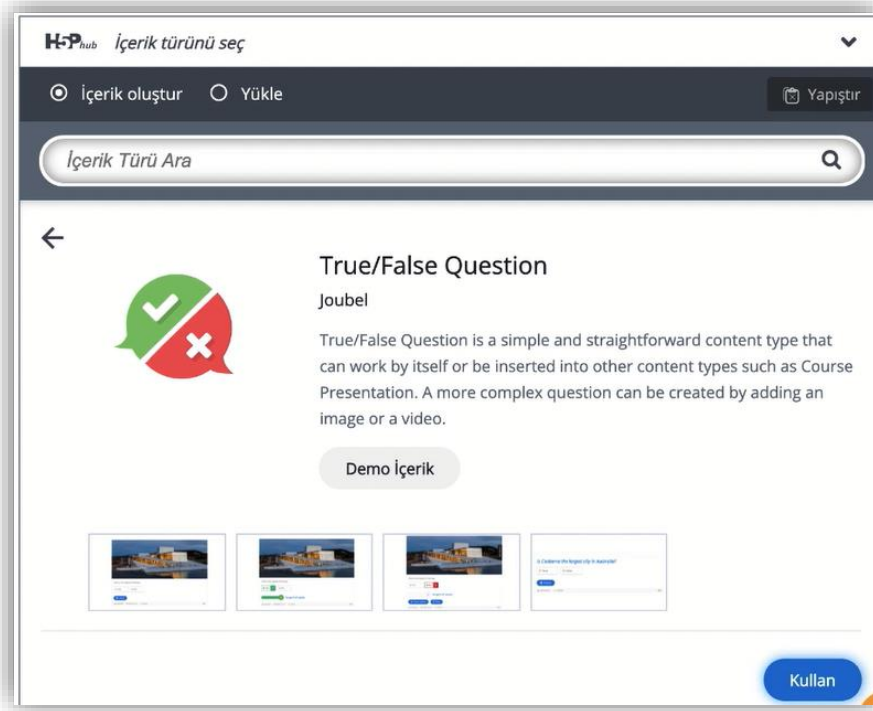

Böylece açılacak olan **Yeni bir etkinlik ya da kaynak ekle** listesinden

H5P Etkileşimsel İçerik seçilir ve Ekle butonuna tıklanır (Bkz. Şekil 3).

Şekil 3 Etkinlikler listesinden H5P Etkileşimsel İçerik türünü seçme

Açılan H5P içerik türü sayfasından **True/False Question** seçeneği yanında ye alan

Detaylar

butonuna tıklayınız (Bkz. Şekil 4).

Şekil 4 Doğru/Yanlış sorusu içerik türünü seçme-1

Açılan sayfadaki  butonuna tıklayınız (Bkz. Şekil 5).

Şekil 5 Doğru/Yanlış sorusu içerik türünü seçme-2

Böylece ayarları düzenleyebileceğiniz sayfa açılacaktır. Soru tipinin üstüne isteğinize/gerekliliğe bağlı olarak resim ya da video ekleyebilirsiniz.

Şekil 6 Soruya resim ya da video ekleme