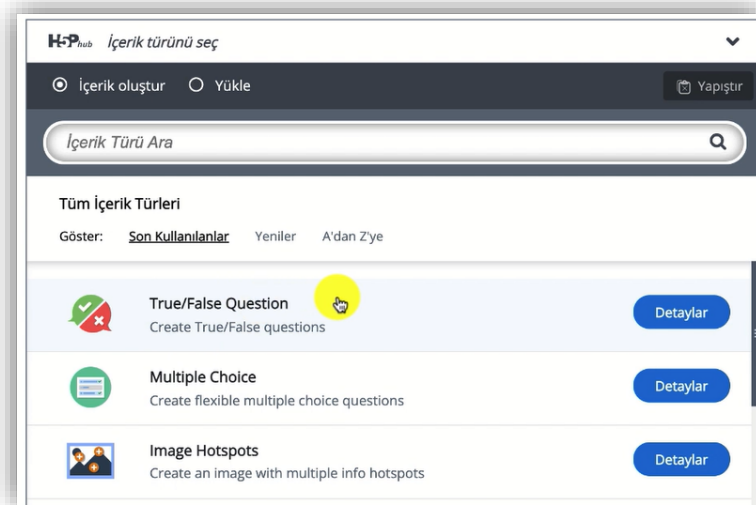

Şekil 4 Doğru/Yanlış sorusu içerik türünü seçme-1