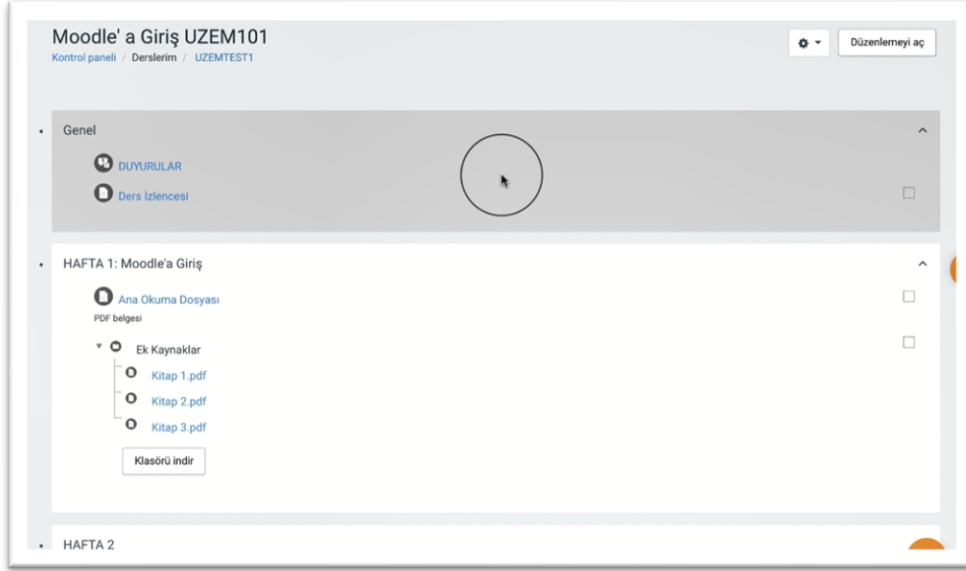

AKADEMİSYENLER İÇİN KULLANIM KILAVUZU

Moodle'da H5P ile Doğru-Yanlış Sorusu Oluşturma

GALATASARAY ÜNİVERSİTESİ
UZAKTAN EĞİTİM UYGULAMA VE ARAŞTIRMA MERKEZİ

H5P İLE DOĞRU-YANLIŞ SORUSU OLUŞTURMA

Moodle'da bir derse Doğru/Yanlış sorusu ekleyebilmek için **H5P** eklentisi kullanılmaktadır. Bunun için ilk olarak ilgili ders sayfasının sağ üst köşesindeki **Düzenlemeyi aç** butonuna tıklayarak düzenleme moduna geçmek gerekmektedir (Bkz. Şekil 1).

Böylece açılacak olan **Yeni bir etkinlik ya da kaynak ekle** listesinden

H5P Etkileşimsel İçerik seçilir ve Ekle butonuna tıklanır (Bkz. Şekil 3).

Şekil 3 Etkinlikler listesinden H5P Etkileşimsel İçerik türünü seçme