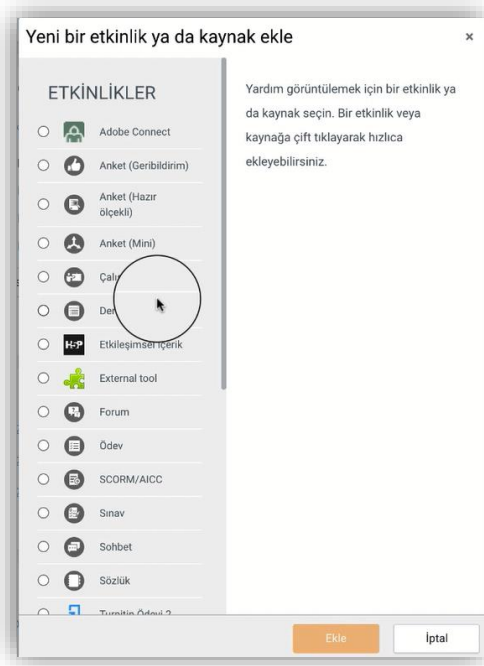

AKADEMİSYENLER İÇİN KULLANIM KILAVUZU

Moodle'da H5P ile Doğru-Yanlış Sorusu Oluşturma

GALATASARAY ÜNİVERSİTESİ
UZAKTAN EĞİTİM UYGULAMA VE ARAŞTIRMA MERKEZİ

H5P İLE DOĞRU-YANLIŞ SORUSU OLUŞTURMA

Moodle'da bir derse Doğru/Yanlış sorusu ekleyebilmek için **H5P** eklentisi kullanılmaktadır. Bunun için ilk olarak ilgili ders sayfasının sağ üst köşesindeki **Düzenlemeyi aç** butonuna tıklayarak düzenleme moduna geçmek gerekmektedir (Bkz. Şekil 1).

Şekil 1 Düzenleme modunu açma

Düzenleme modunu açtıktan sonra videoyu ekleyeceğimiz haftanın altında yer alan

+ Yeni bir etkinlik ya da kaynak ekle

metnine tıklamak gerekir (Bkz. Şekil 2).

Şekil 2 Yeni bir etkinlik ya da kaynak ekle

Böylece açılacak olan **Yeni bir etkinlik ya da kaynak ekle** listesinden

H5P Etkileşimsel İçerik seçilir ve Ekle butonuna tıklanır (Bkz. Şekil 3).

Şekil 3 Etkinlikler listesinden H5P Etkileşimsel İçerik türünü seçme