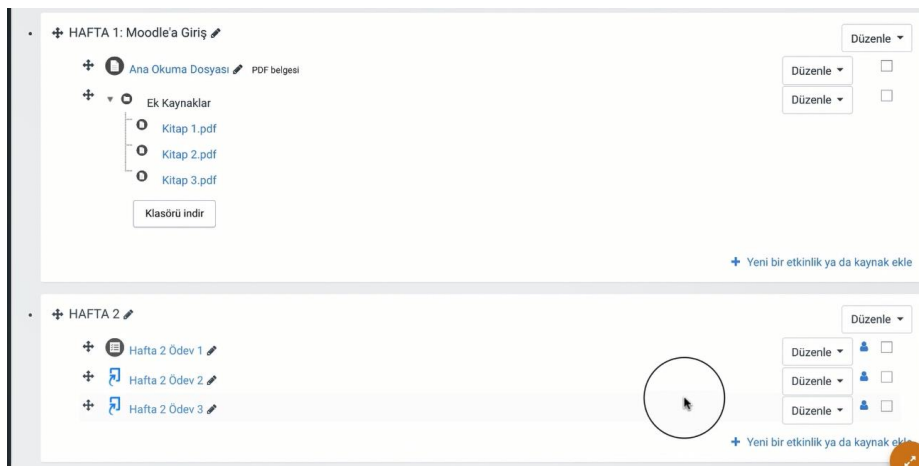

AKADEMİSYENLER İÇİN KULLANIM KILAVUZU

Moodle'da H5P ile Doğru-Yanlış Sorusu Oluşturma

GALATASARAY ÜNİVERSİTESİ
UZAKTAN EĞİTİM UYGULAMA VE ARAŞTIRMA MERKEZİ

H5P İLE DOĞRU-YANLIŞ SORUSU OLUŞTURMA

Moodle'da bir derse Doğru/Yanlış sorusu ekleyebilmek için **H5P** eklentisi kullanılmaktadır. Bunun için ilk olarak ilgili ders sayfasının sağ üst köşesindeki **Düzenlemeyi aç** butonuna tıklayarak düzenleme moduna geçmek gerekmektedir (Bkz. Şekil 1).

Şekil 1 Düzenleme modunu açma

Düzenleme modunu açtıktan sonra videoyu ekleyeceğimiz haftanın altında yer alan

+ Yeni bir etkinlik ya da kaynak ekle

metnine tıklamak gerekir (Bkz. Şekil 2).

Şekil 2 Yeni bir etkinlik ya da kaynak ekle

Böylece açılacak olan **Yeni bir etkinlik ya da kaynak ekle** listesinden

H5P Etkileşimsel İçerik seçilir ve Ekle butonuna tıklanır (Bkz. Şekil 3).

Şekil 3 Etkinlikler listesinden H5P Etkileşimsel İçerik türünü seçme