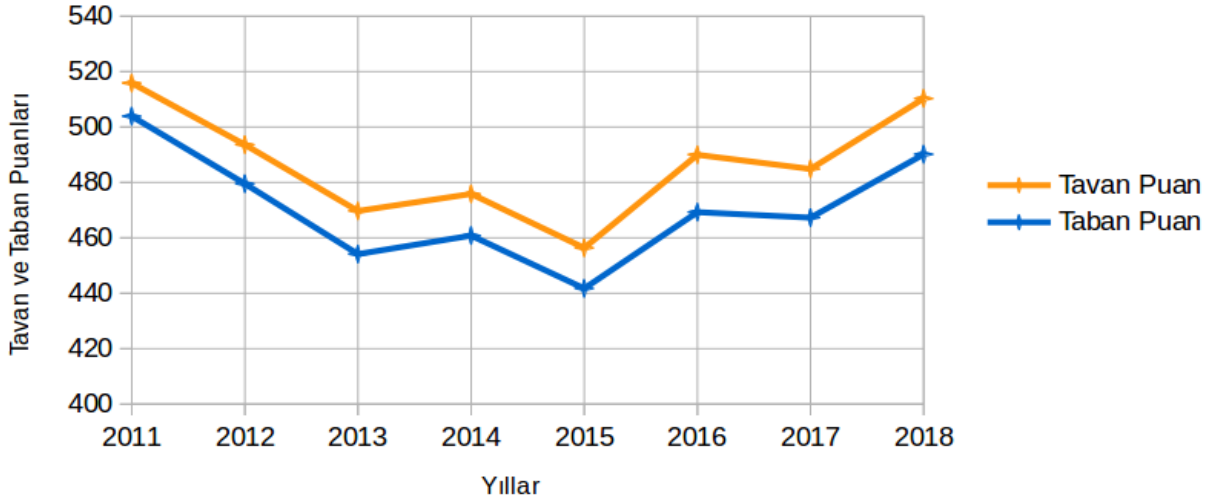

Yıllara Göre ÖSYM Sıralama Grafiği

Yıllara Göre ÖSYM Taban Puanları Grafiği

2015 senesinden itibaren, GSÜ Bilgisayar Mühendisliği'nin ÖSYM sınavındaki taban ve tavan puanları sürekli artan bir davranış göstermiştir. Buna bağlı olarak, 2015 senesi itibariyle bölüme kabul edilen öğrencilerin başarı sıralamaları da sürekli azalan bir eğilim göstermiştir.

Yıllara Göre Taban ve Tavan Puanları

Yıllara Göre Taban ve Tavan Başarı Sıraları

ÖSYM sınavında, GSÜ Bilgisayar Mühendisliği bölümünü tercih eden adayların yıllara göre dağılımı aşağıda verilmiştir. Özellikle son iki yılda, bir artış olduğu gözlemlenmektedir.