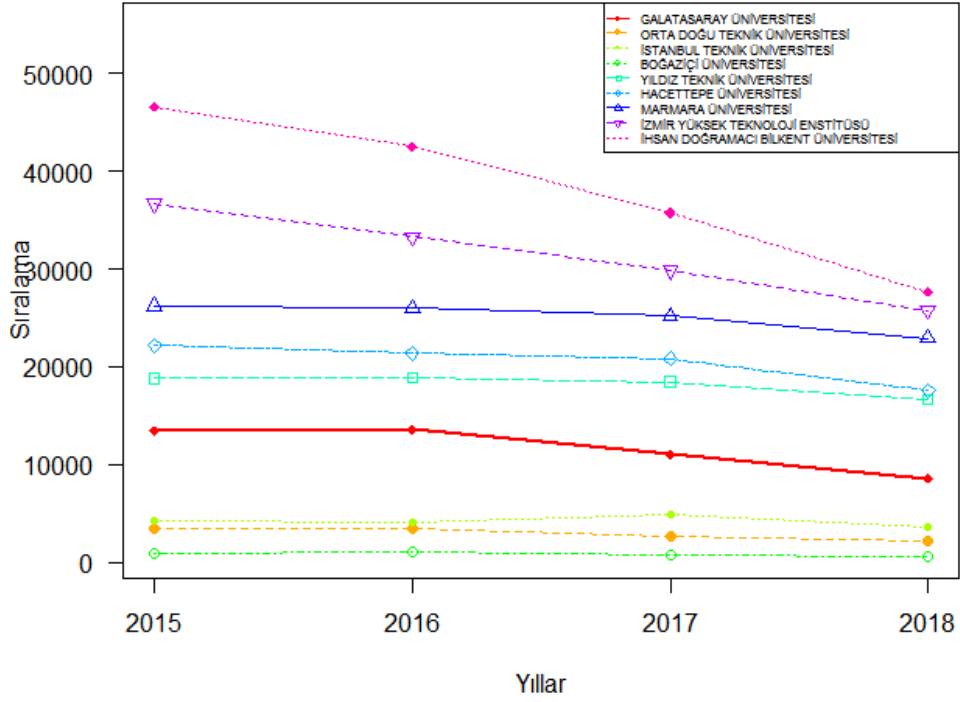

Galatasaray Üniversitesi Bilgisayar Mühendisliği Bölümü, 2015'ten beri Türkiye'deki devlet üniversitelerindeki Bilgisayar Mühendisliği bölümleri arasında, ÖSYM başarı sıralamasında 4. sırada yer almaktadır.

Yıllara Göre ÖSYM Sıralama Grafiği

Yıllara Göre ÖSYM Taban Puanları Grafiği

2015 senesinden itibaren, GSÜ Bilgisayar Mühendisliği'nin ÖSYM sınavındaki taban ve tavan puanları sürekli artan bir davranış göstermiştir. Buna bağlı olarak, 2015 senesi itibariyle bölüme kabul edilen öğrencilerin başarı sıralamaları da sürekli azalan bir eğilim göstermiştir.

Yıllara Göre Taban ve Tavan Puanları

Yıllara Göre Taban ve Tavan Başarı Sıraları

ÖSYM sınavında, GSÜ Bilgisayar Mühendisliği bölümünü tercih eden adayların yıllara göre dağılımı aşağıda verilmiştir. Özellikle son iki yılda, bir artış olduğu gözlemlenmektedir.