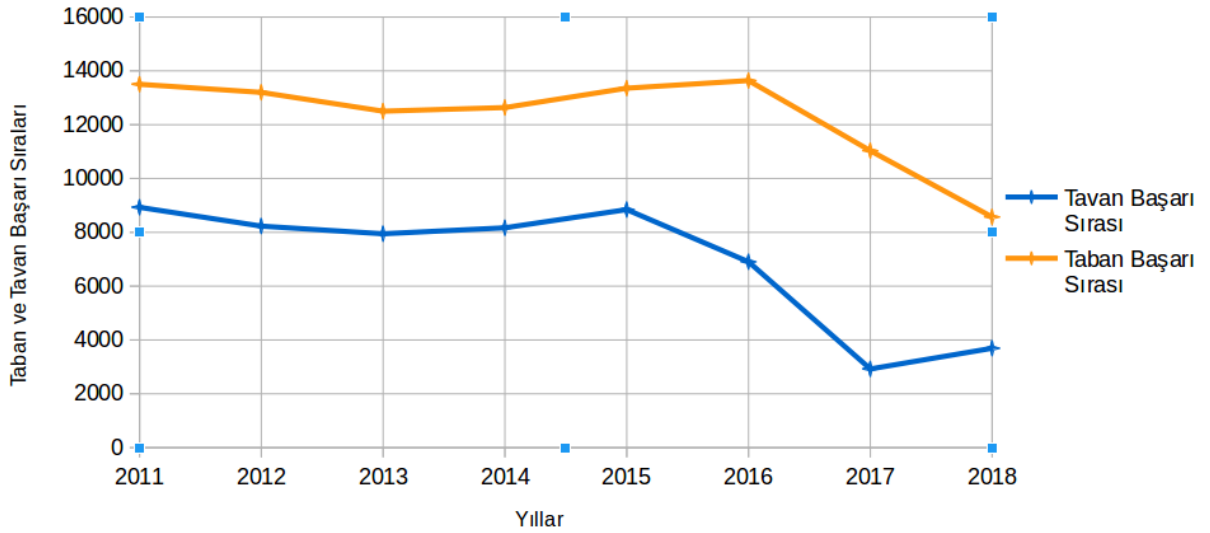

Yıllara Göre ÖSYM Sıralama Grafiği

Yıllara Göre ÖSYM Taban Puanları Grafiği

2015 senesinden itibaren, GSÜ Bilgisayar Mühendisliği'nin ÖSYM sınavındaki taban ve tavan puanları sürekli artan bir davranış göstermiştir. Buna bağlı olarak, 2015 senesi itibariyle bölüme kabul edilen öğrencilerin başarı sıralamaları da sürekli azalan bir eğilim göstermiştir.

Yıllara Göre Taban ve Tavan Puanları

Yıllara Göre Taban ve Tavan Başarı Sıraları

ÖSYM sınavında, GSÜ Bilgisayar Mühendisliği bölümünü tercih eden adayların yıllara göre dağılımı aşağıda verilmiştir. Özellikle son iki yılda, bir artış olduğu gözlemlenmektedir.